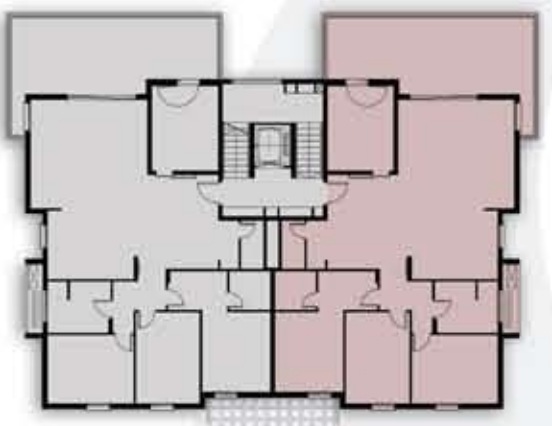

טיפוס A
דירת 5 חדרים
קומה טיפוסית

מפרט
טכני

- חניה מקורה
- דלת כניסה - דלת מעוצבת
- דלתות פנים - פנדור צבע לבן
- מטבח - עליון + תחתון + יח' בילד אין
- תריסים - חשמליים בכל הבית
- חלונות - בידודית + רשתות
- ריצוף - 80*80 מ"ר + 60*30 במקלחות
- ארון אמבטיה
- מיזוג - מיני מרכזי
- נק' גז + מים בחצר / מרפסת
- שיש מטבח - 2 סוגים / גוונים
- ברז נשלף במטבח
- נק' טלפון, טלוויזיה ומחשב בכל חדר
- מחליף אורות
- אינטרקום טלוויזיה

כניסה

מרפסת
לא מקורה

-945-

-355-

-475-

-510-

-260-

ש. אורחים
100/210

ח. רחצה
180/170

300/350

מטבח
377/300

ח. אמבטיה
267/225

חדר שינה
377/300

חדר שינה
280/400

חדר שינה ממ"ד
290/370

סלון

פינת אוכל

חדר שינה הורים