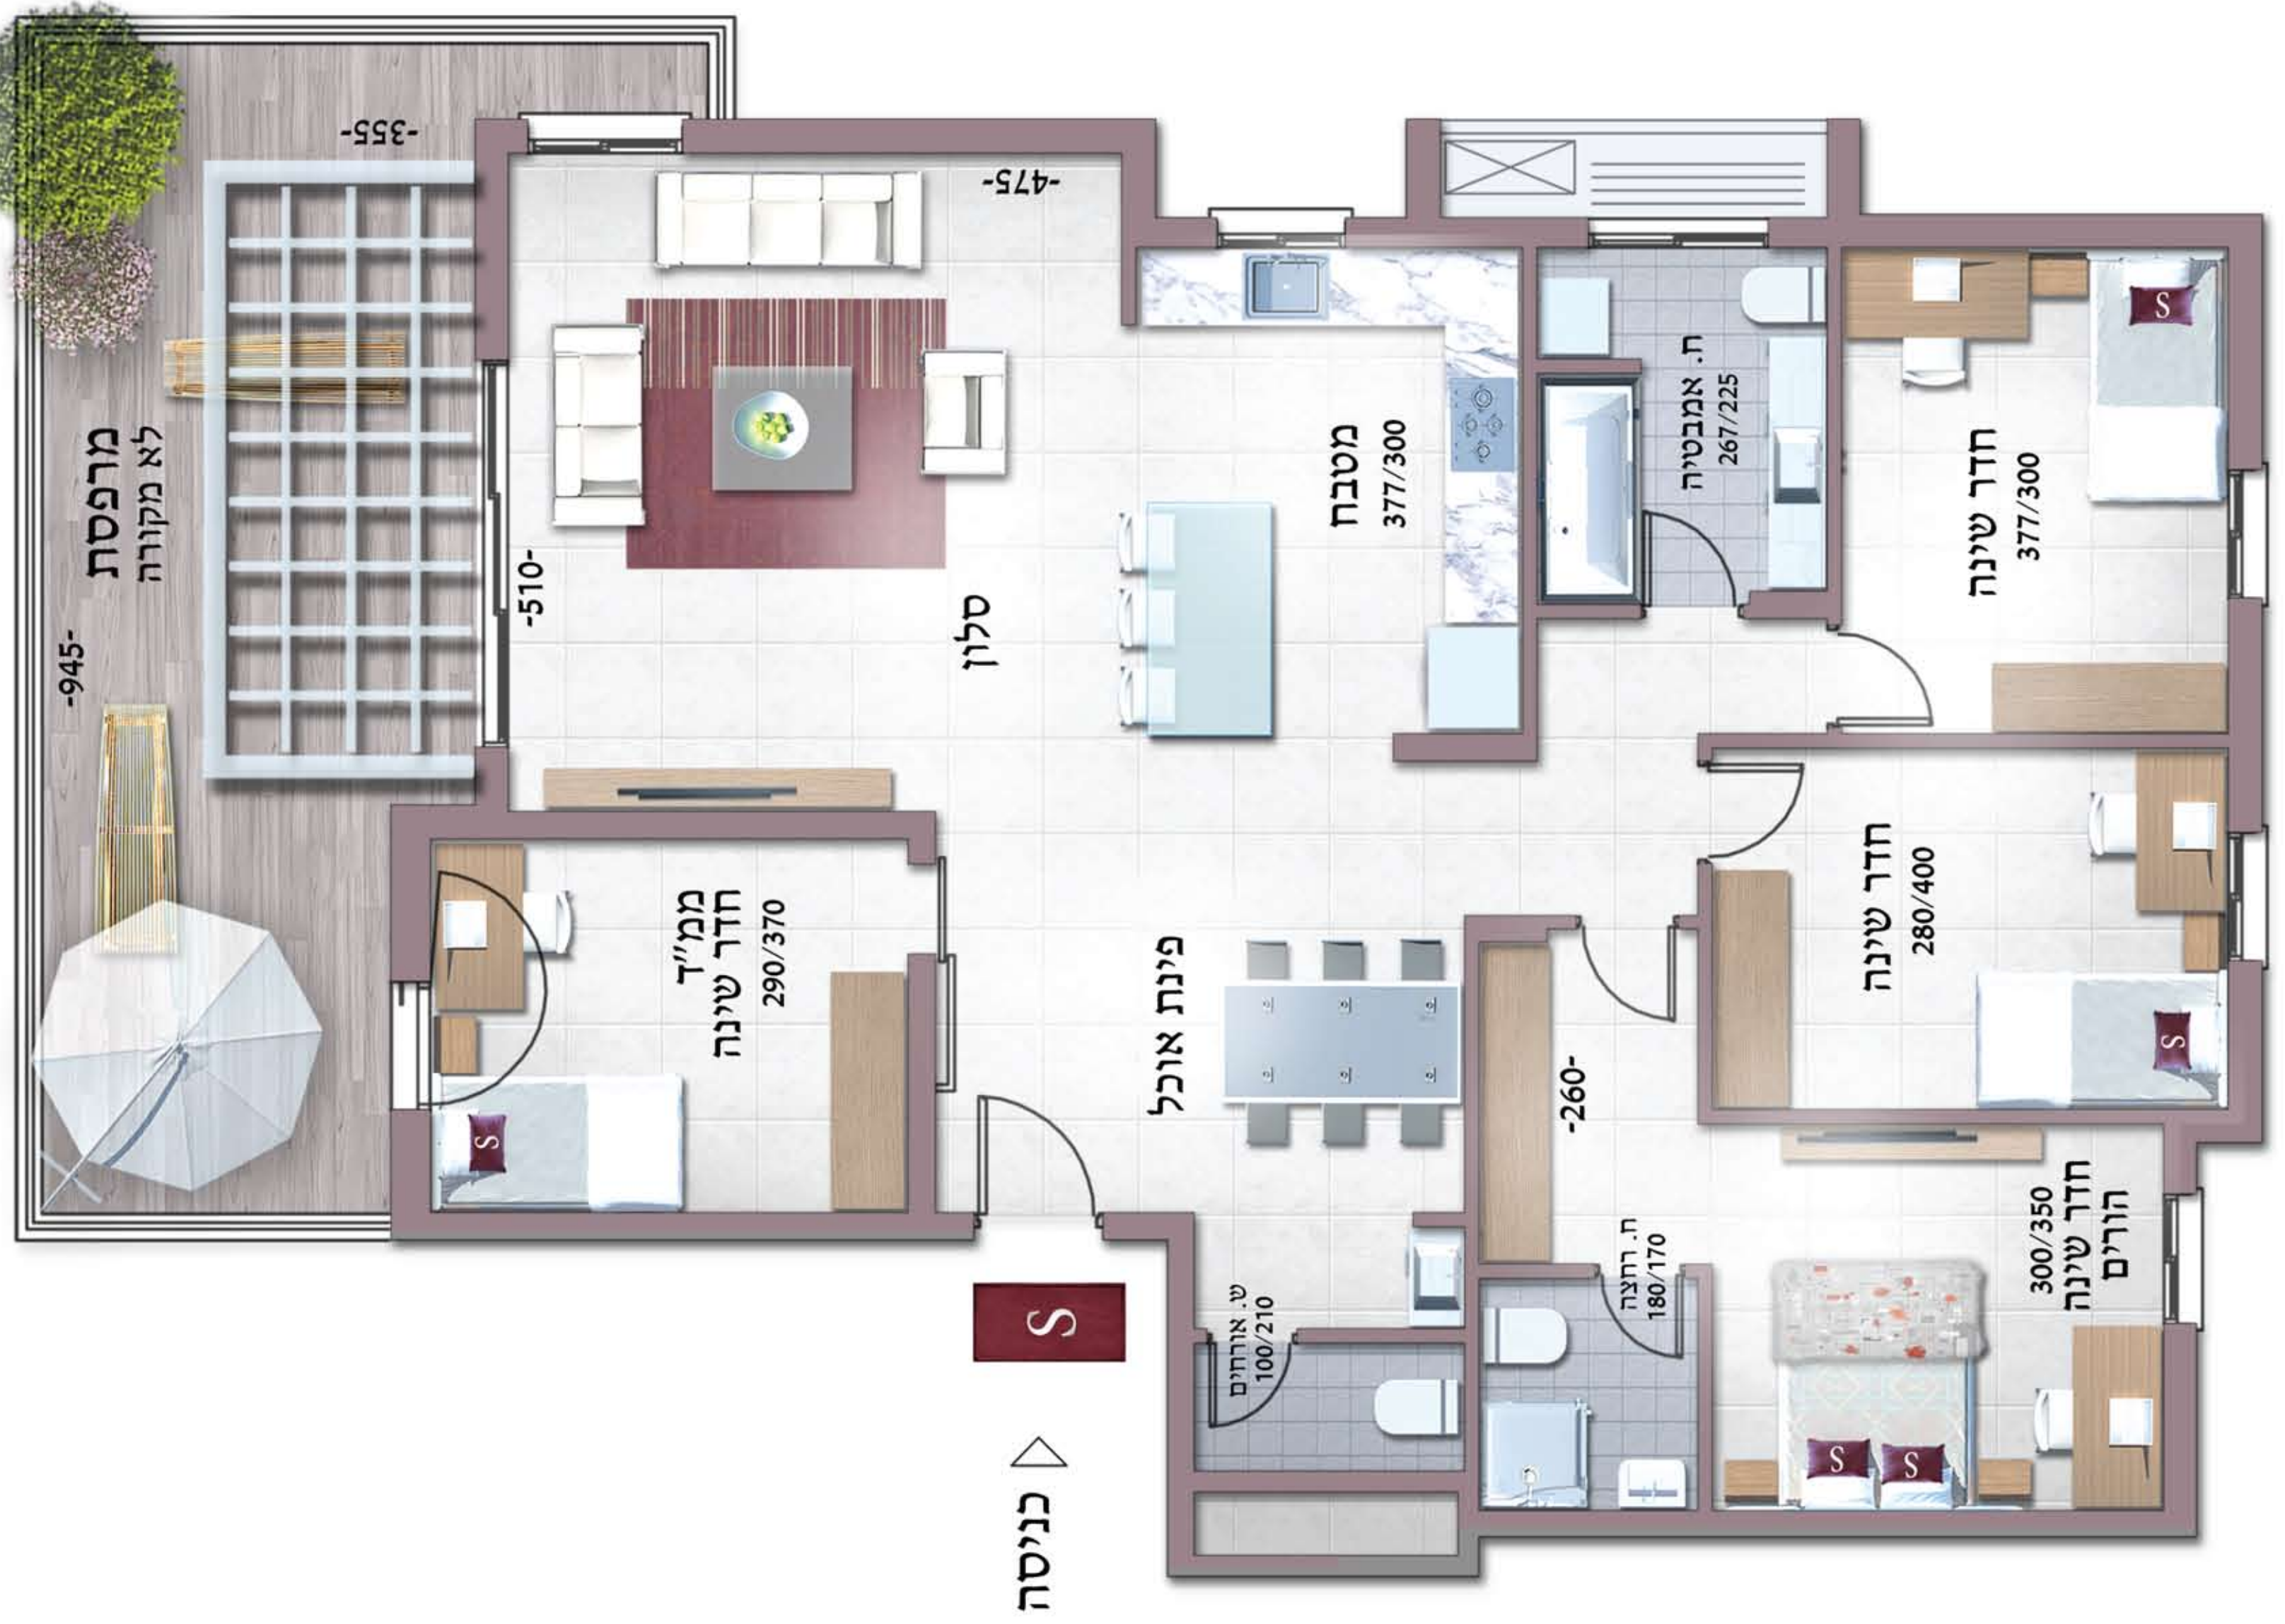

טיפוס A
דירת 5 חדרים
קומה טיפוסית

מפרט
טכני

- חניה מקורה
- דלת כניסה - דלת מעוצבת
- דלתות פנים - פנדור צבע לבן
- מטבח - עליון + תחתון + יח' בילד אין
- תריסים - חשמליים בכל הבית
- חלונות - בידודית + רשתות
- ריצוף - 80*80 מ"ר + 60*30 במקלחות
- ארון אמבטיה
- מיזוג - מיני מרכזי
- נק' גז + מים בחצר / מרפסת
- שיש מטבח - 2 סוגים / גוונים
- ברז נשלף במטבח
- נק' טלפון, טלוויזיה ומחשב בכל חדר
- מחליף אורות
- אינטרקום טלוויזיה

כניסה

מרפסת
לא מקורה

-945-

-355-

-475-

-510-

-260-

ש. אורחים
100/210

ח. רחצה
180/170

300/350

מטבח
377/300

ח. אמבטיה
267/225

חדר שינה
377/300

חדר שינה
280/400

חדר שינה ממ"ד
290/370

סלון

פינת אוכל

חדר שינה הורים